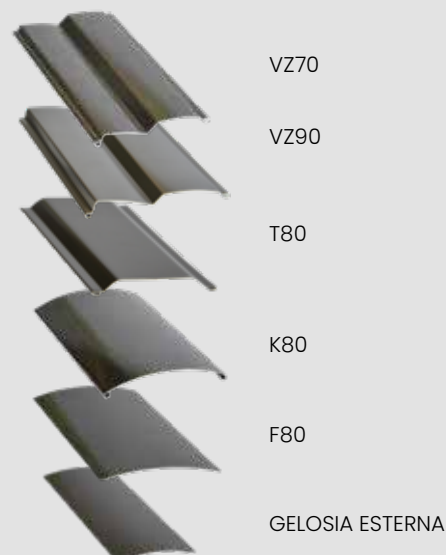

GEOMETRIA DELLE LAMELLE

Le lamelle VZ70/90 offrono un oscuramento particolarmente efficace grazie alla loro forma. Le versioni T80 e F80 raggiungono un'altezza del pacchetto particolarmente bassa quando sono alzate. Il look concavo del modello K80 dà vita a un design arrotondato.