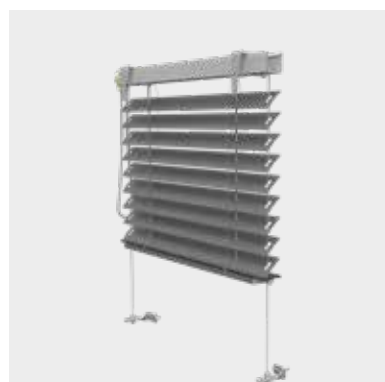

GELOSIA ESTERNA

Disponibile in numerose varianti di prodotto e di pannelli. Si tratta tra l'altro di una soluzione economica, senza dover rinunciare all'elevata funzionalità.

VARIANTI DI GUIDE

SU BINARI

Ogni lamella del frangisole viene dotata in alternanza sul lato destro o sinistro di perni di guida, che conferiscono un'elevata stabilità al vento.

GUIDA CON FUNE

Per smorzare eventuali rumori del vento sul parato della gelosia esterna, vengono introdotti in optional nella punzonatura delle lamelle una sorta di occhielli che smorzano i rumori.