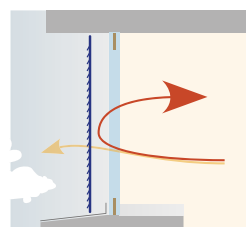

FL-M Persiane a battente con telaio di montaggio. A uno o più battenti, in alluminio, fissata a un telaio di montaggio.

EFFICIENZA ENERGETICA

Quando le persiane sono chiuse si forma un cuscinetto d'aria tra il battente e il vetro delle finestre. Questo cuscinetto d'aria ha un effetto isolante e impedisce in inverno l'infiltrazione diretta delle temperature estreme. Di conseguenza, durante il periodo di riscaldamento potete sfruttare durante il giorno l'energia solare come fonte d'energia, mentre di notte il calore viene immagazzinato dalle imposte.

Serbatoio di calore in inverno